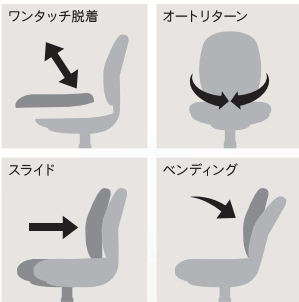

快適さの実感。しなやかな背もたれは、
柔軟性のある樹脂タイプ。背中にやさしくフィットし、
また背もたれに空いた穴により通気性がよくなり、
長時間快適なオールシーズンチェアです。

背の樹脂および座面のレザーの色・柄などはお選びいただけます。

座り心地と機能性を兼ね備えたアメニティーモデルです！

TK-Z1500/TK-Z1550

標準仕様

- ○大型プレートホルダー
- ○濃密度ウレタンフォーム（座面）
- ○ワンタッチ脱着（座面）
- ○オートリターン
- ○スライド・ベンディング

TK-Z1500

オプション

- ○自動復帰式ガス上下
  高さ調節はもちろん、着席時のショックをガスのクッションが受け止め、腰にかかる負担をやわらげます。ガスクッションにより座マットの耐久性がアップします。
- ○収納式アームレスト
  くつろいだ姿勢で長時間のプレーが楽しめます。使用しない時には収納できますので離着席や清掃時に便利です。下記の4タイプの肘からお選びいただけます。

座マットサイズの違いによるパーラーチェアの選び方
TK-Z1500/座面に深く奥行きがあります。 TK-Z1550/座面に丸みがある幅広タイプです。

大型プレートホルダー標準装備

イのことなら何でもご相談ください

株式会社 **高山商店**

本社 〒455-0855 名古屋港区藤前1丁目1174番地
TEL(052)301-0337 FAX(052)301-0510

お問い合わせはフリーダイヤルで **イ イ イ ス ミ ナ**

0120-111337

高山商店 チェア

検索

メールアドレス
nagoya@isu-takayama.com