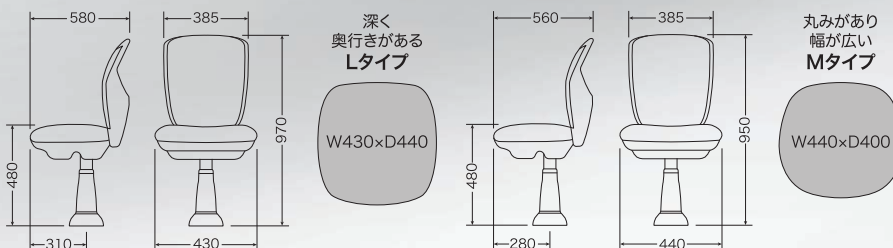

### オプション

- 自動復帰式ガス上下  
高さ調節はもちろん、着席時のショックをガスのクッションが受け止め、腰にかかる負担をやわらげます。ガスクッションにより座マットの耐久性がアップします。
- 収納式アームレスト  
くつろいだ姿勢で長時間のプレーが楽しめます。使用しない時には収納できますので離着席や清掃時に便利です。下記の4タイプの肘からお選びいただけます。

TK-Z1500  
※オプション/自動復帰式ガス上下  
収納式アームレスト（調整機能付）

座マットサイズの違いによるパーラーチェアの選び方  
TK-Z1500/座面に深く奥行きがあります。 TK-Z1550/座面に丸みがある幅広タイプです。

大型プレートホルダー標準装備

イのことなら何でもご相談ください

株式会社 **高山商店**

本社 〒455-0855 名古屋港区藤前1丁目1174番地  
TEL(052)301-0337 FAX(052)301-0510

お問い合わせはフリーダイヤルで **イ イ イ ス ミ ナ**