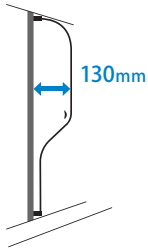

## 分煙ボード

- 隣席からの煙を遮断して受動喫煙を防止します。
- 喫煙者は隣席に気兼ねなくタバコが吸えます。
- 飛沫防止効果や静音効果も得られます。

コンパクトに収納されたパネルを2段階で引き出す方式

#### ダブル・スタンダード

分煙効果と使いやすさを実現したスタンダードタイプ。

収納時<130mm>

使用時(最大引き出し時)<450mm>

分煙効果

**91%**

※1

### SPEC

素材/パネル: PC

タイプ	ユニット幅 40mm
ダブル・スタンダード	W40mm×H810mm×D130mm~450mm
ダブル・ロング	W40mm×H810mm×D260mm~585mm