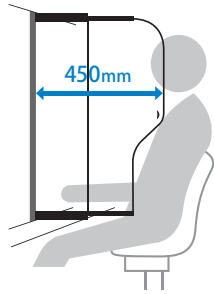

## 分煙ボード

- 隣席からの煙を遮断して受動喫煙を防止します。
- 喫煙者は隣席に気兼ねなくタバコが吸えます。
- 飛沫防止効果や静音効果も得られます。

コンパクトに収納されたパネルを2段階で引き出す方式

#### ダブル・スタンダード

分煙効果と使いやすさを実現したスタンダードタイプ。

収納時<130mm>

使用時(最大引き出し時)<450mm>

分煙効果

**91%**

※1

### SPEC

素材/パネル: PC

タイプ	ユニット幅 40mm
ダブル・スタンダード	W40mm×H810mm×D130mm~450mm
ダブル・ロング	W40mm×H810mm×D260mm~585mm