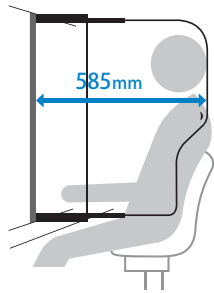

#### ダブル・スタンダード

分煙効果と使いやすさを実現したスタンダードタイプ。

収納時<130mm>

使用時(最大引き出し時)<450mm>

分煙効果

**91%**

※1

#### ダブル・ロング

分煙エリアを広く確保でき、より高い分煙効果が得られるロングタイプ。

収納時<260mm>

使用時(最大引き出し時)<585mm>

分煙効果

**99%**

※1

### SPEC

素材/パネル: PC

タイプ	ユニット幅 40mm
ダブル・スタンダード	W40mm×H810mm×D130mm~450mm
ダブル・ロング	W40mm×H810mm×D260mm~585mm