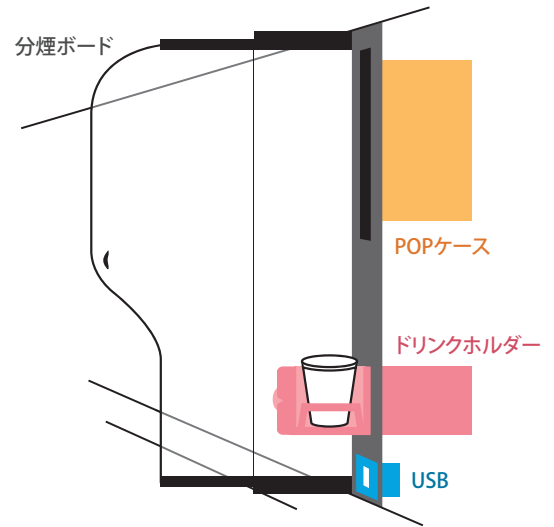

多機能ボックス

- ○POPケース、ドリンクホルダー、USBなどのサービスパーツから選択できます。

POPケース

A4サイズのPOPが収納可能なフリースペースです。遊技台情報や店内サービス情報の発信に利用できます。

ドリンクホルダー (トレイ式)

缶・ペットボトル・カップのいずれにも対応します。ホルダーはワンアクションで出し入れできます。

USB

携帯電話の充電をはじめ多彩に活躍するUSBです。お客様のサービス向上に役立ちます。

※別途専用電源が必要です。

OPTION

マルチ携帯ホルダー

アームとホルダーは、上下と向きが自由に設定可能。目線の移動がおさえられるエルゴノミクス携帯ホルダー。

USBマルチ充電ケーブル

携帯電話・スマートフォン・iPhoneに対応した5種類のコネクタ付きの充電ケーブル。固定クリップで盗難対策済み。

LED付USB

使用可能な状態であることをお知らせするLED。

「マルチ携帯ホルダー」と「USBマルチ充電ケーブル」は、弊社製品専用ではなく、既存・他社様製品にも簡単にセット可能です。

※製品の仕様・デザインを予告なく変更する場合があります。 ※1 当社独自の実証結果です。効果は使用場所の状況(広さ、形状、温度、湿度、エアコン、換気の使用状況など)によって異なります。

お問い合わせ・お申し込みは

0120-14-9501

株式会社 エルゴジャパン www.ergojapan.co.jp/

〒141-0032 東京都品川区大崎1-6-4 新大崎勤業ビルディング7F

TEL.03-5436-6761 FAX.03-5436-6762