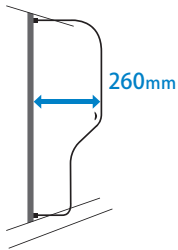

使用時(最大引き出し時)<585mm>

ダブル・ロング

分煙エリアを広く確保でき、より高い分煙効果が得られるロングタイプ。

収納時<260mm>