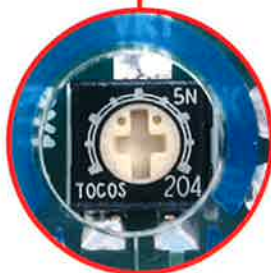

ドアの開閉をセンサーで監視!

ドア開閉監視システム

DS-Z DOOR SENSOR

DS-Zドアセンサー

遊技機のドア開閉状況を検知し、
外部にアラーム信号を発信。
不正なドア開を瞬時にキャッチ。

軽量・コンパクト設計で 取り付け簡単!

強力な両面テープでケースを固定するため、ビス穴を開ける必要はありません。しかもセンサーを外そうとすると強い衝撃がかかります。手軽に導入できる、待望のドア開閉監視システムです。

DS-Z
ドアセンサーの
ここが
スゴイ!

- 1 従来の光センサーは、ドアの隙間からセル等の侵入でスイッチを押さえることが可能でしたが、本製品は侵入によって光量に変化が生じれば検出できます。
- 2 感度ボリュームで検出レベルの微調整が可能。ドア開きと検出のタイミングが気になるときに使用します。
- 3 コネクターは、出力:A、B接点出力1系統・無極性基本動作は、ドア開きで出力を開始し、ドア閉めで出力を停止します。

DS-Zドアセンサー解説図

固定面

ケース裏面、上部面、下部面のいずれかに両面テープで固定が可能。筐体に穴を開ける必要もなく、どこにでも設置可能です。

感度ボリューム

精密ドライバーなどで調整します。出荷時はミドル設定になっており、左に回すと感度小、右に回すと大になります。

※専用DC5Vアダプターで、本製品約20台接続できます。

取扱店

販売元
株式会社イクジー
〒890-0063
鹿児島県鹿児島市鴨池2丁目8番16号
TEL 099-213-1005
FAX 099-213-1006