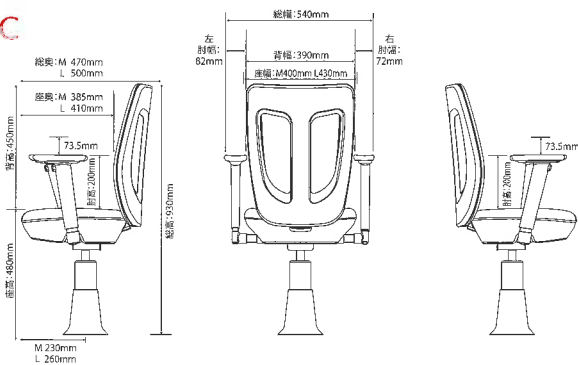

座面と背面を異なったカラーでコーディネートするなど、ホールに合わせて自由に演出できます。

〈カラーセレクト〉

## SPEC

□チェアサイズ／

M: W390(座面400)mm×H930mm×D470mm(Hはシートハイ480mmの場合です)

L: W390(座面430)mm×H930mm×D500mm(Hはシートハイ480mmの場合です)

□アウトターシェル／ポリプロピレン製

□メッシュ／ポリエステル製

□クッション(表面素材)／ビニールレザー

□脚部／固定型・置き型・キャスター型