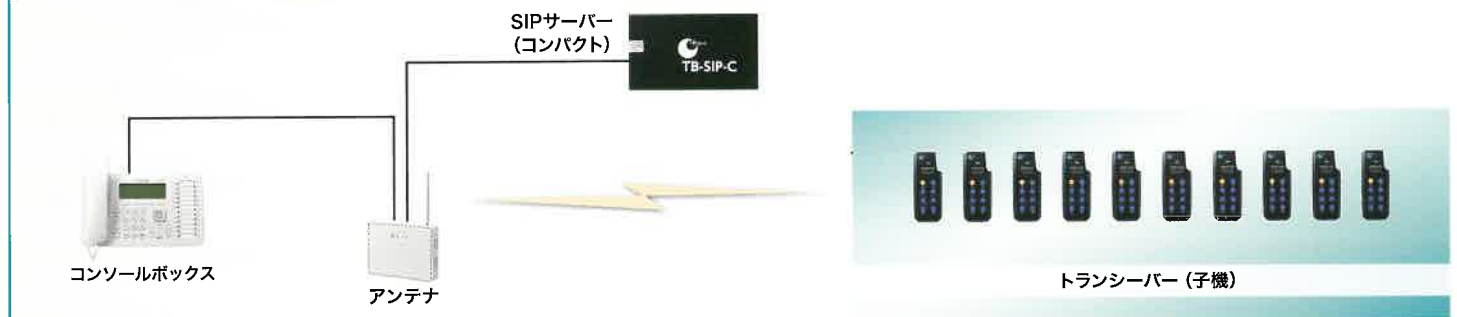

混信がない

IDによる
セキュリティ管理
トランシーバーはIDにより
管理され、盗難・紛失にも
安心の対処

光電話GATEWAYにより、一般
電話(外部)回線と接続(オプション)

呼出ボタンとの連動による迅速な
対応(オプション)
呼出ボタンが押されると、これをインカムを通じ音声で
スタッフに伝えます。

クリアトークカム 120 (トランシーバー11台以上、120台以下)

クリアトークカム 10 (トランシーバー 10 台まで)