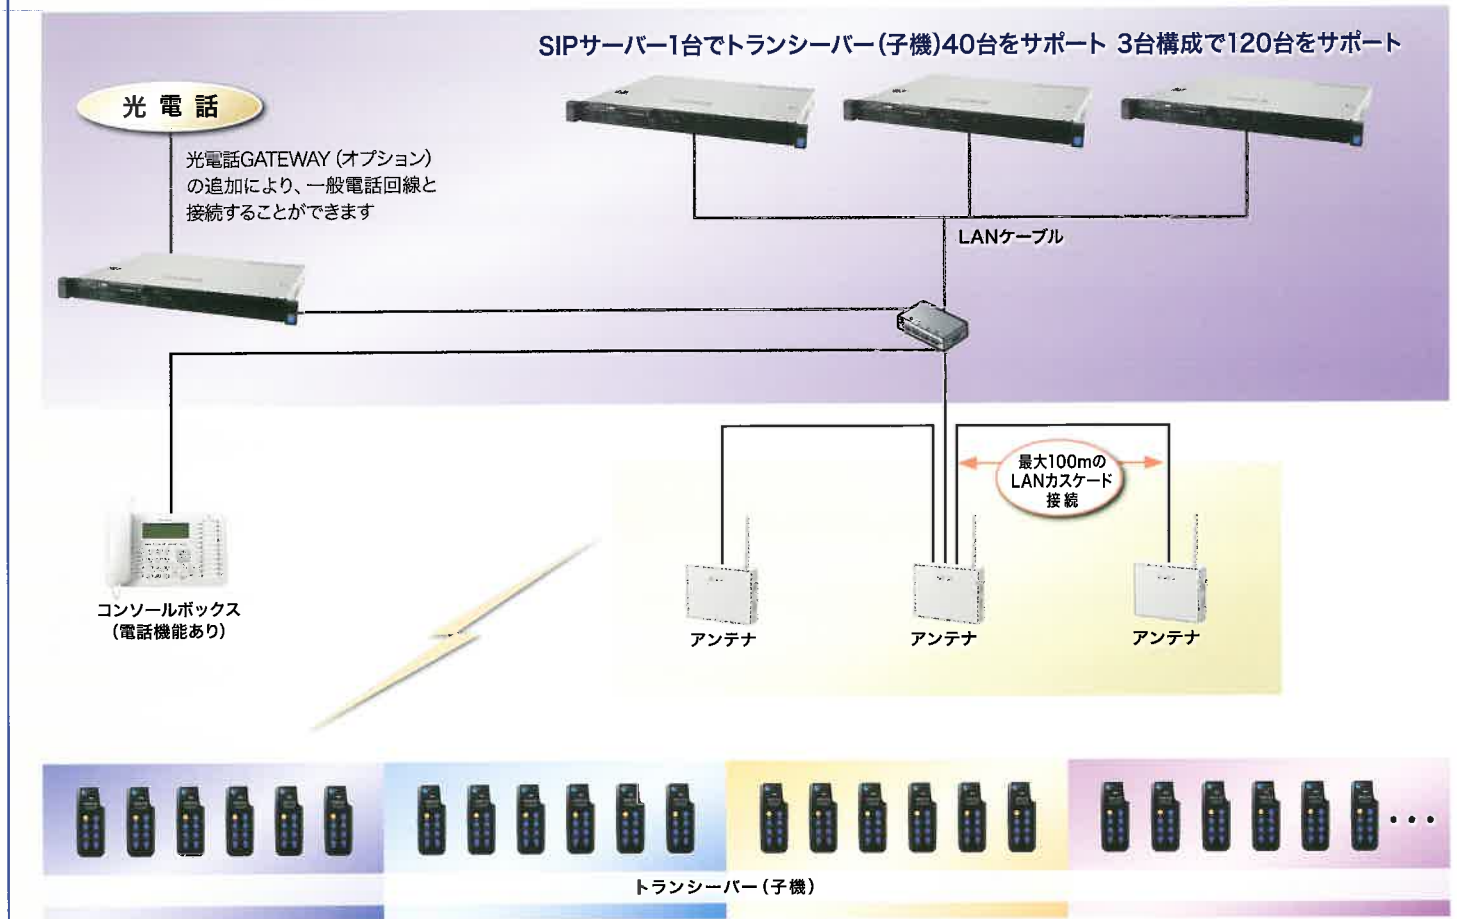

混信がない

IDによる
セキュリティ管理
トランシーバーはIDにより
管理され、盗難・紛失にも
安心の対処

光電話GATEWAYにより、一般
電話(外部)回線と接続(オプション)

呼出ボタンとの連動による迅速な
対応(オプション)
呼出ボタンが押されると、これをインカムを通じ音声で
スタッフに伝えます。

クリアトークカム 120 (トランシーバー11台以上、120台以下)

クリアトークカム 10 (トランシーバー 10 台まで)