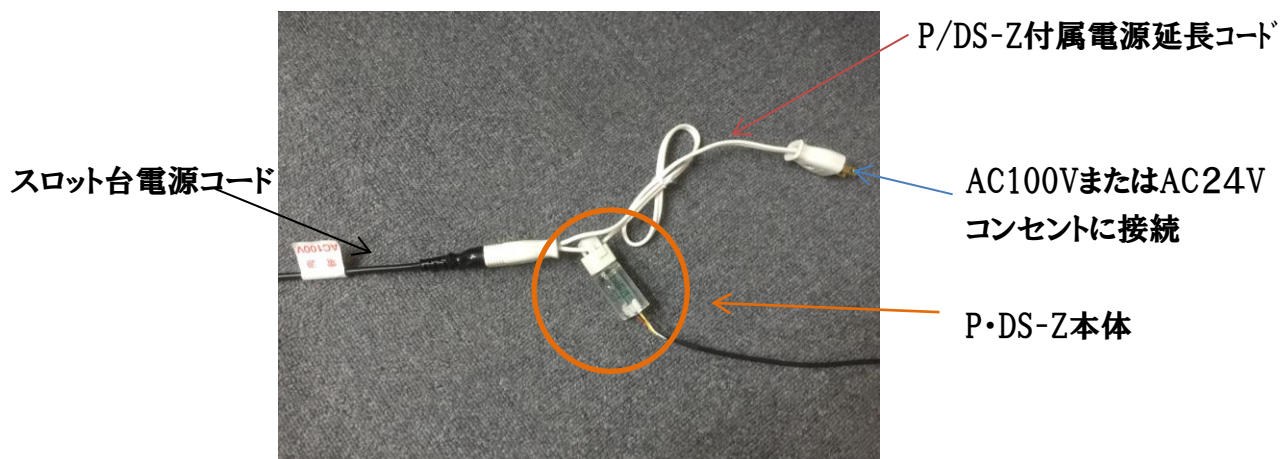

取付例

【製造・販売】

有限会社イクジー

鹿児島県鹿児島市鴨池2丁目8番16号

TEL 099-213-1005

FAX 099-213-1006