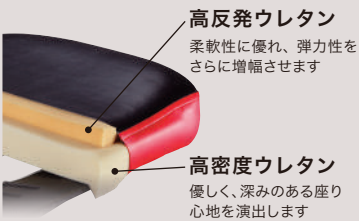

デザイン性・機能性を兼ねた最高傑作！

TK-Z8550 TK-Z8550-S

全く新しい佇まい。

長年の歴史で培った技術と新しい発想から生まれました

標準仕様

○本体鏡面磨き

本体フレームに耐久性に優れたABS樹脂を採用し、ホールに今までない“輝き”を放ちます。

○柔軟性抜群の背もたれ

高山商店が独自に開発した特殊素材で背中を優しく受け止めます。

○便利な背中ポケット

大小さまざまなポップを収納できるよう二つに分けました。

○高反発座マット

強い弾力で快適な座り心地をお約束します。カラダの負担も少なく長時間遊戯でも、疲れにくいです。

奥行の違いによる選び方

TK-Z8550

TK-Z8550-S