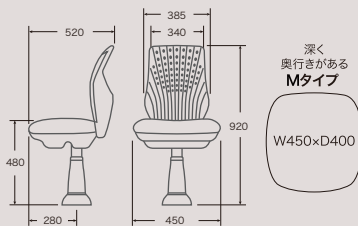

高山商店が独自に開発した特殊素材で背中を優しく受け止めます。

○便利な背中ポケット

大小さまざまなポップを収納できるよう二つに分けました。

○高反発座マット

強い弾力で快適な座り心地をお約束します。カラダの負担も少なく長時間遊戯でも、疲れにくいです。

奥行の違いによる選び方

TK-Z8550

TK-Z8550-S