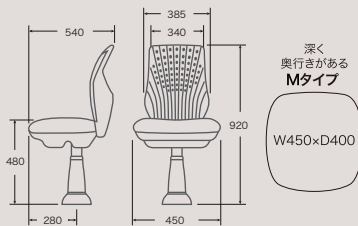

高山商店が独自に開発した特殊素材で背中を優しく受け止めます。

○便利な背中ポケット

大小さまざまなポップを収納できるよう二つに分けました。

○高反発座マット

強い弾力で快適な座り心地をお約束します。カラダの負担も少なく長時間遊戯でも、疲れにくいです。

奥行の違いによる選び方

TK-Z8550

TK-Z8550-S