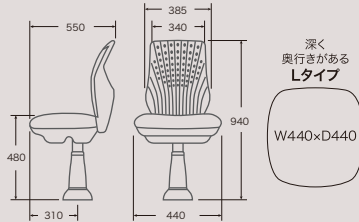

高山商店が独自に開発した特殊素材で背中を優しく受け止めます。

○便利な背中ポケット

大小さまざまなポップを収納できるよう二つに分けました。

○高反発座マット

強い弾力で快適な座り心地をお約束します。カラダの負担も少なく長時間遊戯でも、疲れにくいです。

奥行の違いによる選び方

TK-Z8500

TK-Z8500-S