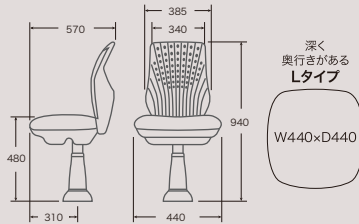

高山商店が独自に開発した特殊素材で背中を優しく受け止めます。

○便利な背中ポケット

大小さまざまなポップを収納できるよう二つに分けました。

○高反発座マット

強い弾力で快適な座り心地をお約束します。カラダの負担も少なく長時間遊戯でも、疲れにくいです。

奥行の違いによる選び方

TK-Z8500

TK-Z8500-S