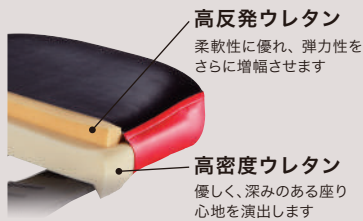

デザイン性・機能性を兼ねた最高傑作！

TK-Z8500 TK-Z8500-S

全く新しい佇まい。

長年の歴史で培った技術と新しい発想から生まれました

標準仕様

○本体鏡面磨き

本体フレームに耐久性に優れたABS樹脂を採用し、ホールに今までない“輝き”を放ちます。

○柔軟性抜群の背もたれ

高山商店が独自に開発した特殊素材で背中を優しく受け止めます。

○便利な背中ポケット

大小さまざまなポップを収納できるよう二つに分けました。

○高反発座マット

強い弾力で快適な座り心地をお約束します。カラダの負担も少なく長時間遊戯でも、疲れにくいです。

奥行の違いによる選び方

TK-Z8500

TK-Z8500-S